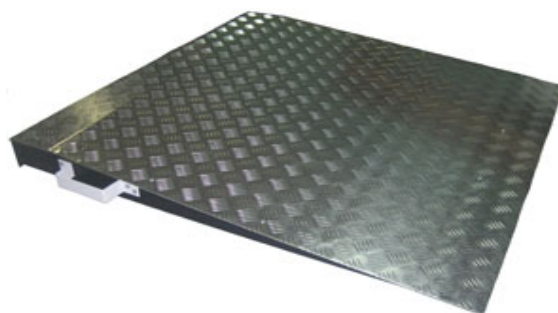

- **Стандартная глубина пандуса:** 1000 мм
- **Основа:** окрашенная сталь толщиной 2мм
- **Верхняя (ходовая) часть:** металл "Квинтет"

141101, Россия, Московская обл.,  
г. Щёлково, ул. Заводская, д. 2