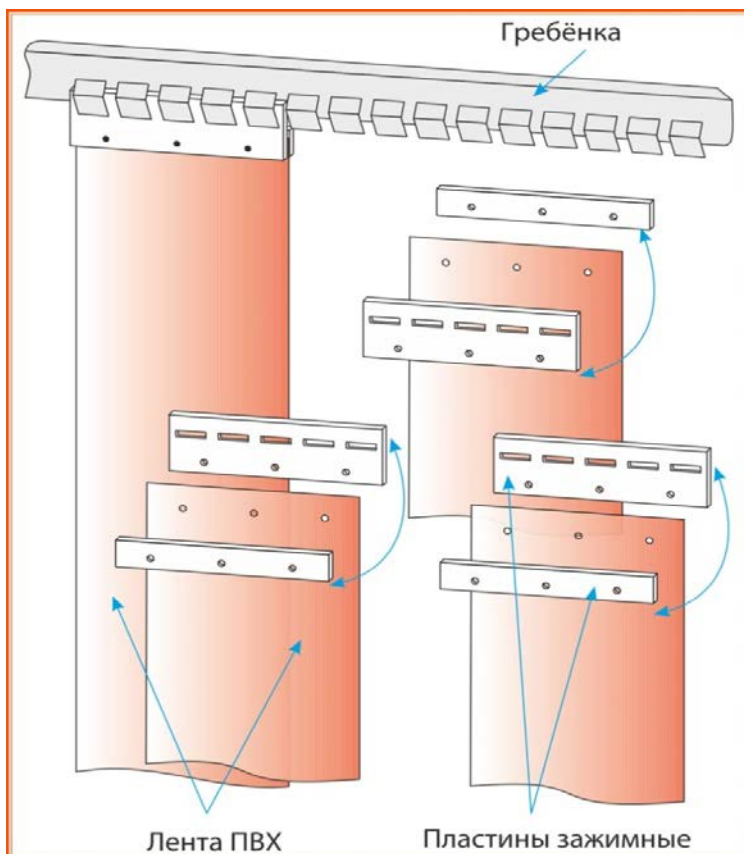

141101, Россия, Московская обл., г. Щёлково, ул. Заводская, д. 2

+7 (495) 745-01-37
+7 (800) 700-01-37

www.profhodol.ru
www.profpnl.ru