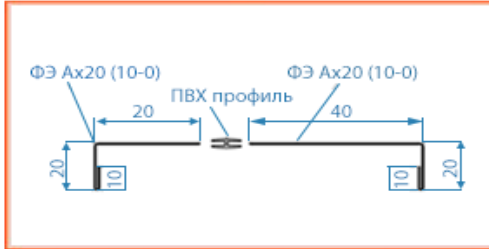

ПРАЙС ЛИСТ НА ОБРАМЛЕНИЕ СВЕТОВОГО ПРОЕМА от 13.11.2018

ОБРАМЛЕНИЕ СВЕТОВОГО ПРОЕМА

Толщина дверно проема	Цена 1 п/м, руб. (с НДС)
50	201
60	208
80	223
100	239
120	254
140	269
150	277
160	284
180	299
200	315