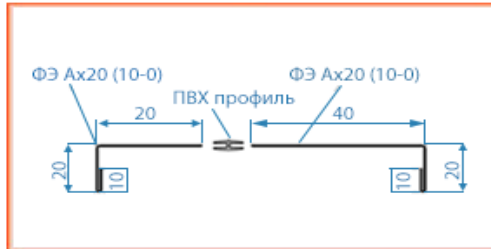

ПРАЙС ЛИСТ НА ОБРАМЛЕНИЕ СВЕТОВОГО ПРОЕМА от 28.08.2017

ОБРАМЛЕНИЕ СВЕТОВОГО ПРОЕМА

Толщина дверно проема	Цена 1 п/м,руб. (с НДС)
50	191
60	198
80	212
100	226
120	240
140	254
150	261
160	268
180	282
200	296