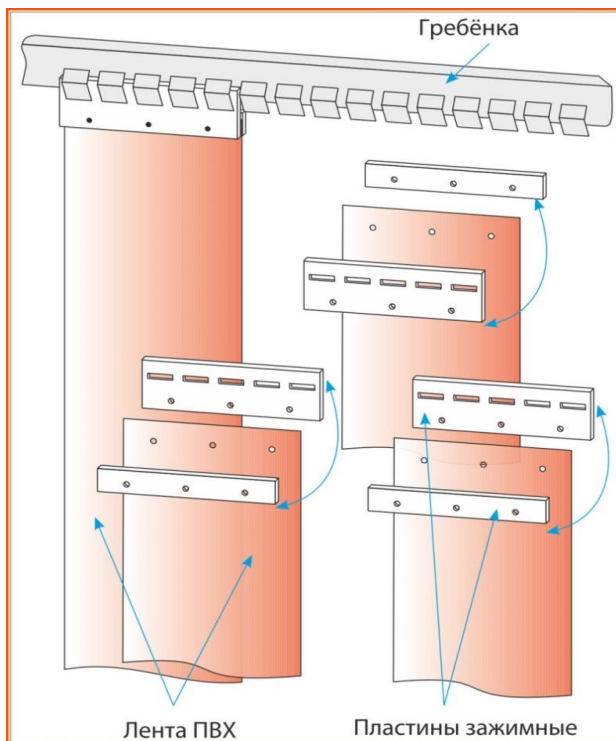

141101, Россия, Московская обл., г. Щёлково, ул. Заводская, д. 2

+7 (495) 745-01-37
+7 (800) 700-01-37

www.profholiday.ru
www.profpnl.ru