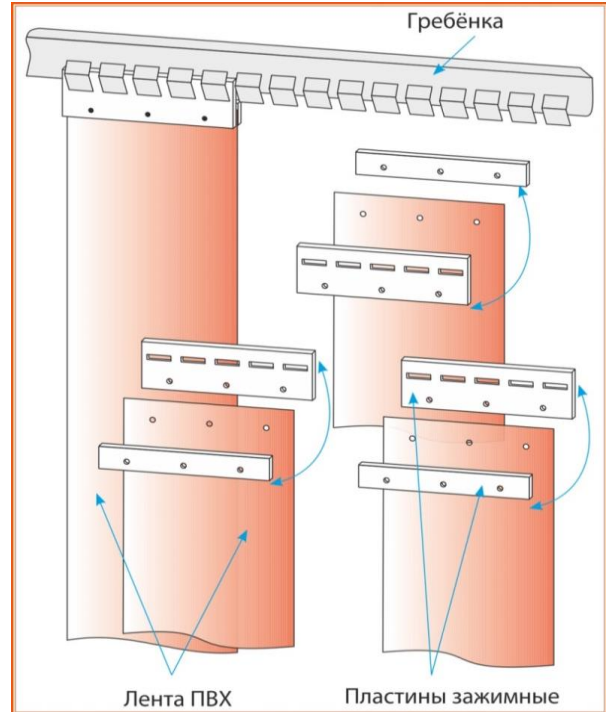

141100, Московская обл, Щелковский р-н,
Щелково г, Агрохим тер, строение 58

+7 (495) 745-01-37
+7 (800) 700-01-37

www.profholog.ru